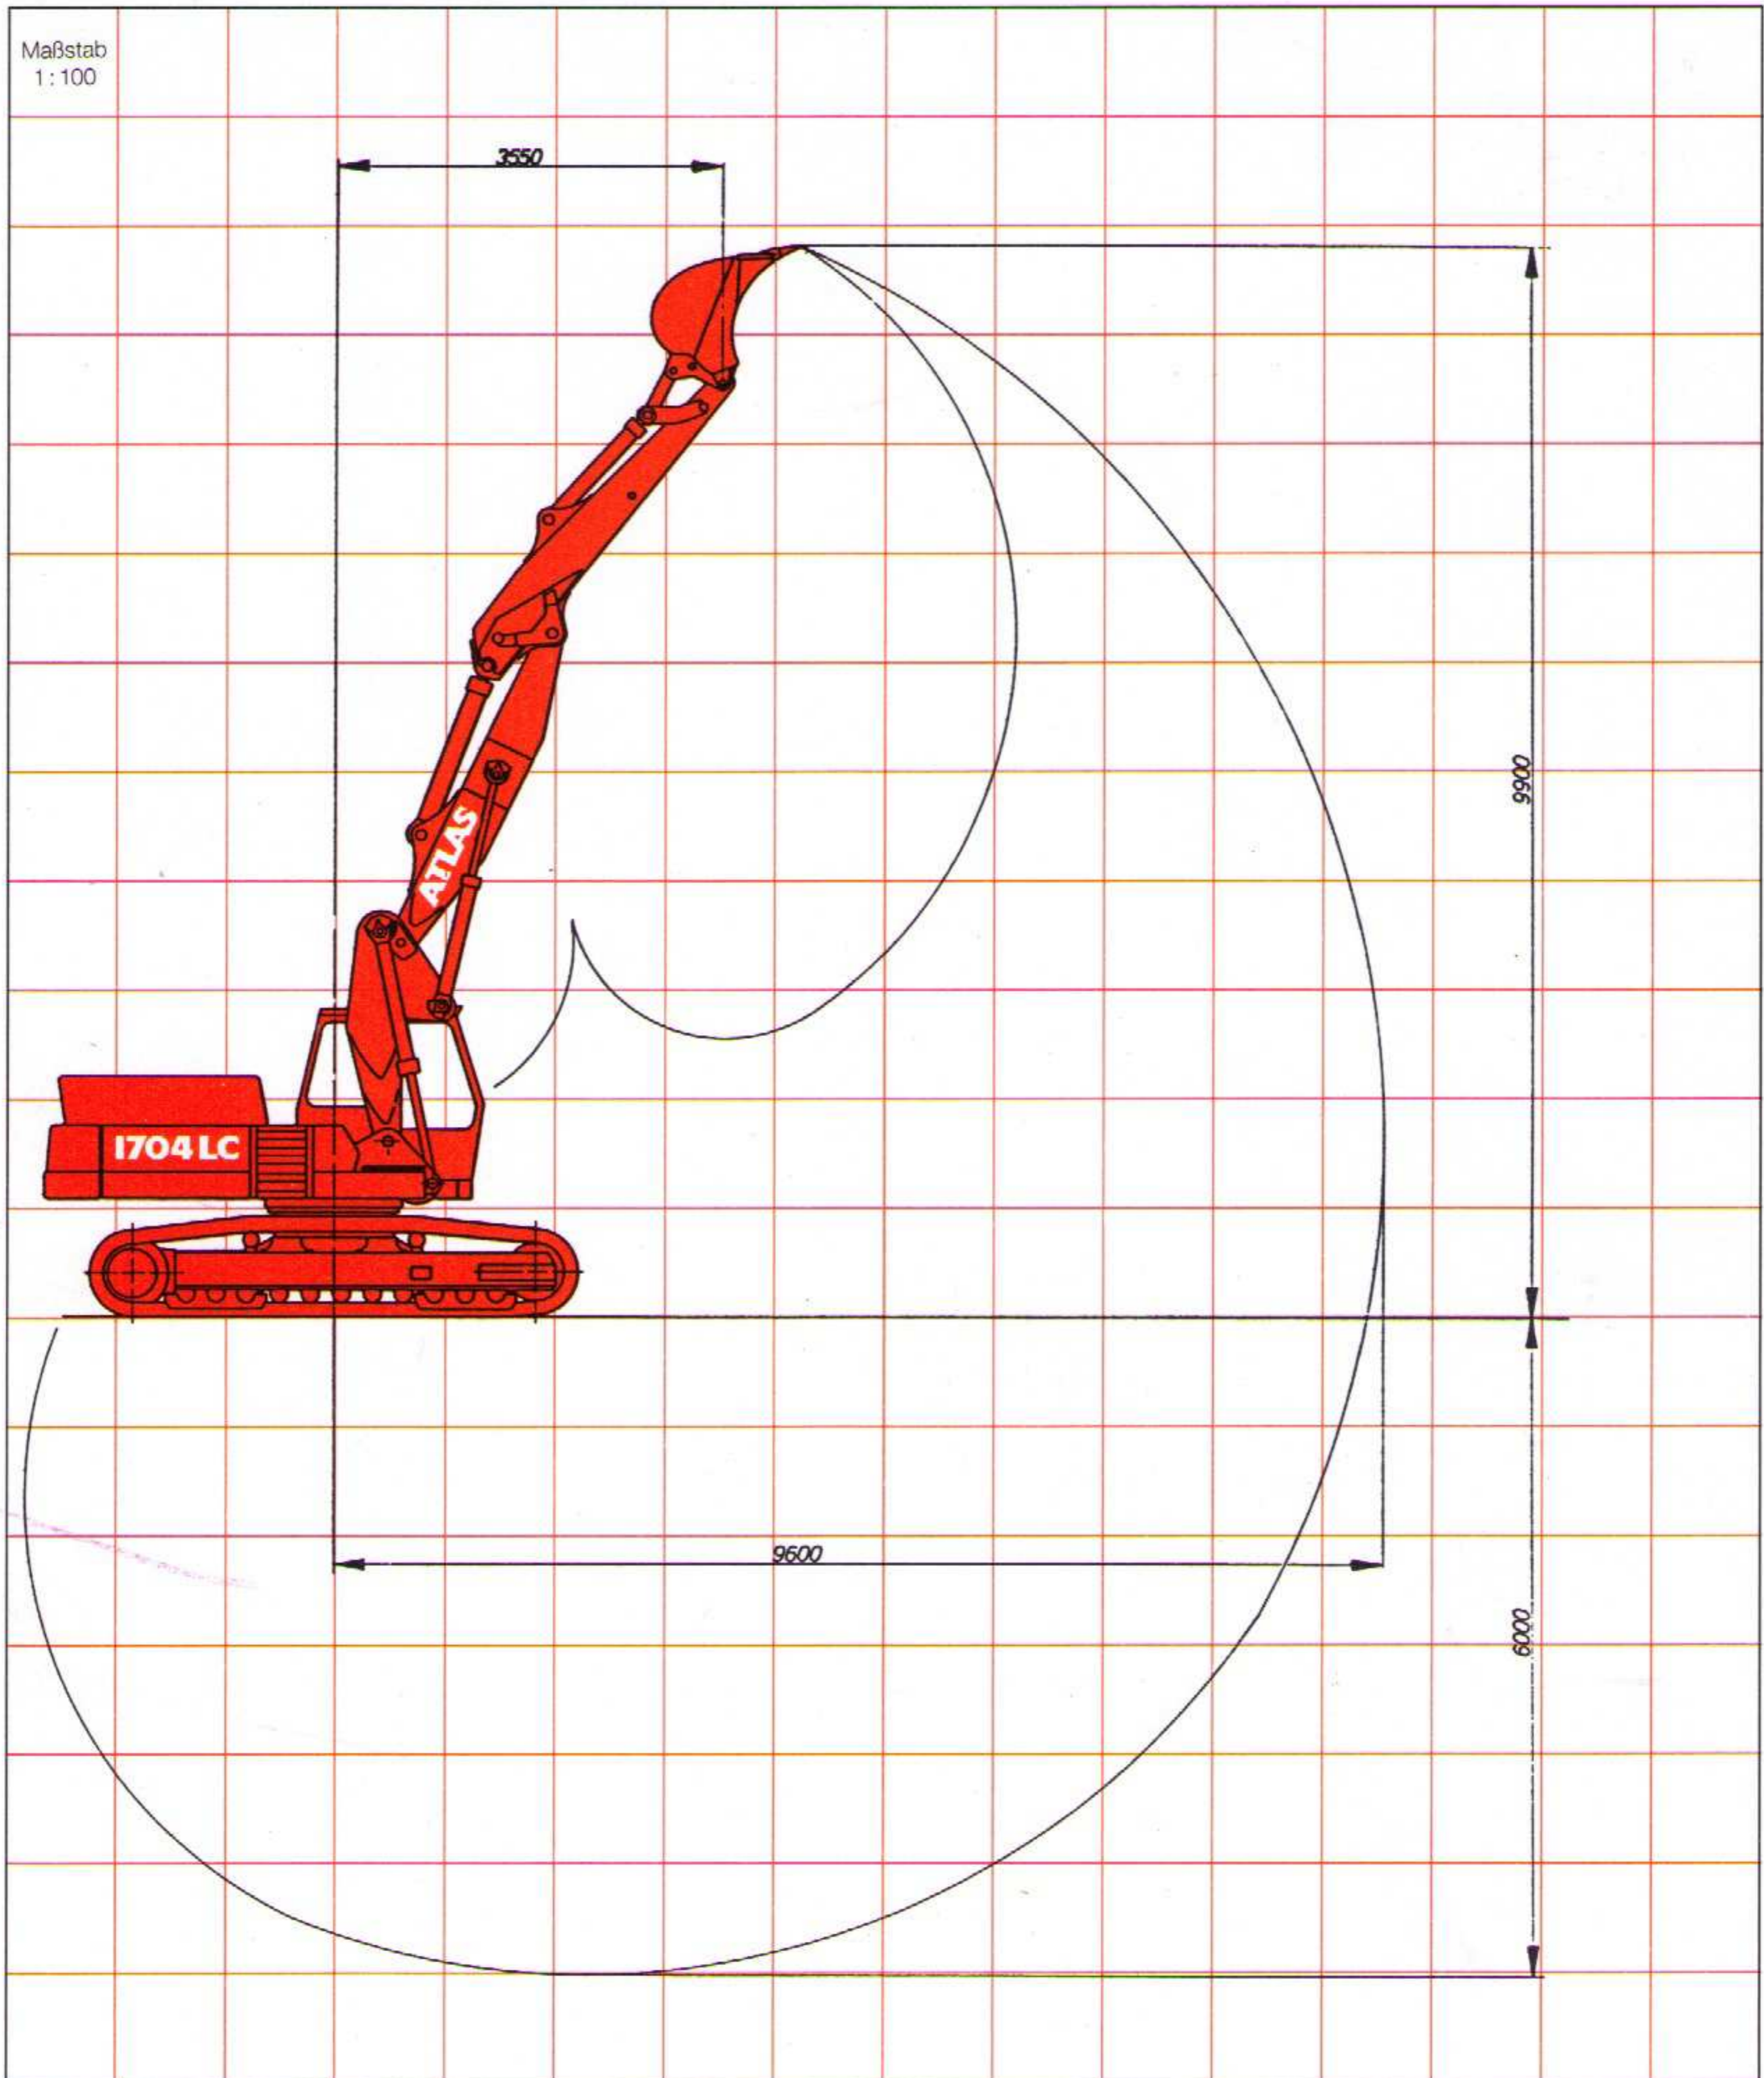

# ATLAS 1704 LC mit Verstellausleger

Tieflöffelausrüstung

gezeichnet mit der Armausführung

C 740 C 743 D 763

**ATLAS WEYHAUSEN**

H. WEYHAUSEN KG · MASCHINENFABRIK  
STEDINGER STRASSE 324 · POSTFACH 1844 · D-2870 DELMENHORST  
TELEFON (04221) 4910 · TELEX 249238A WEYD D