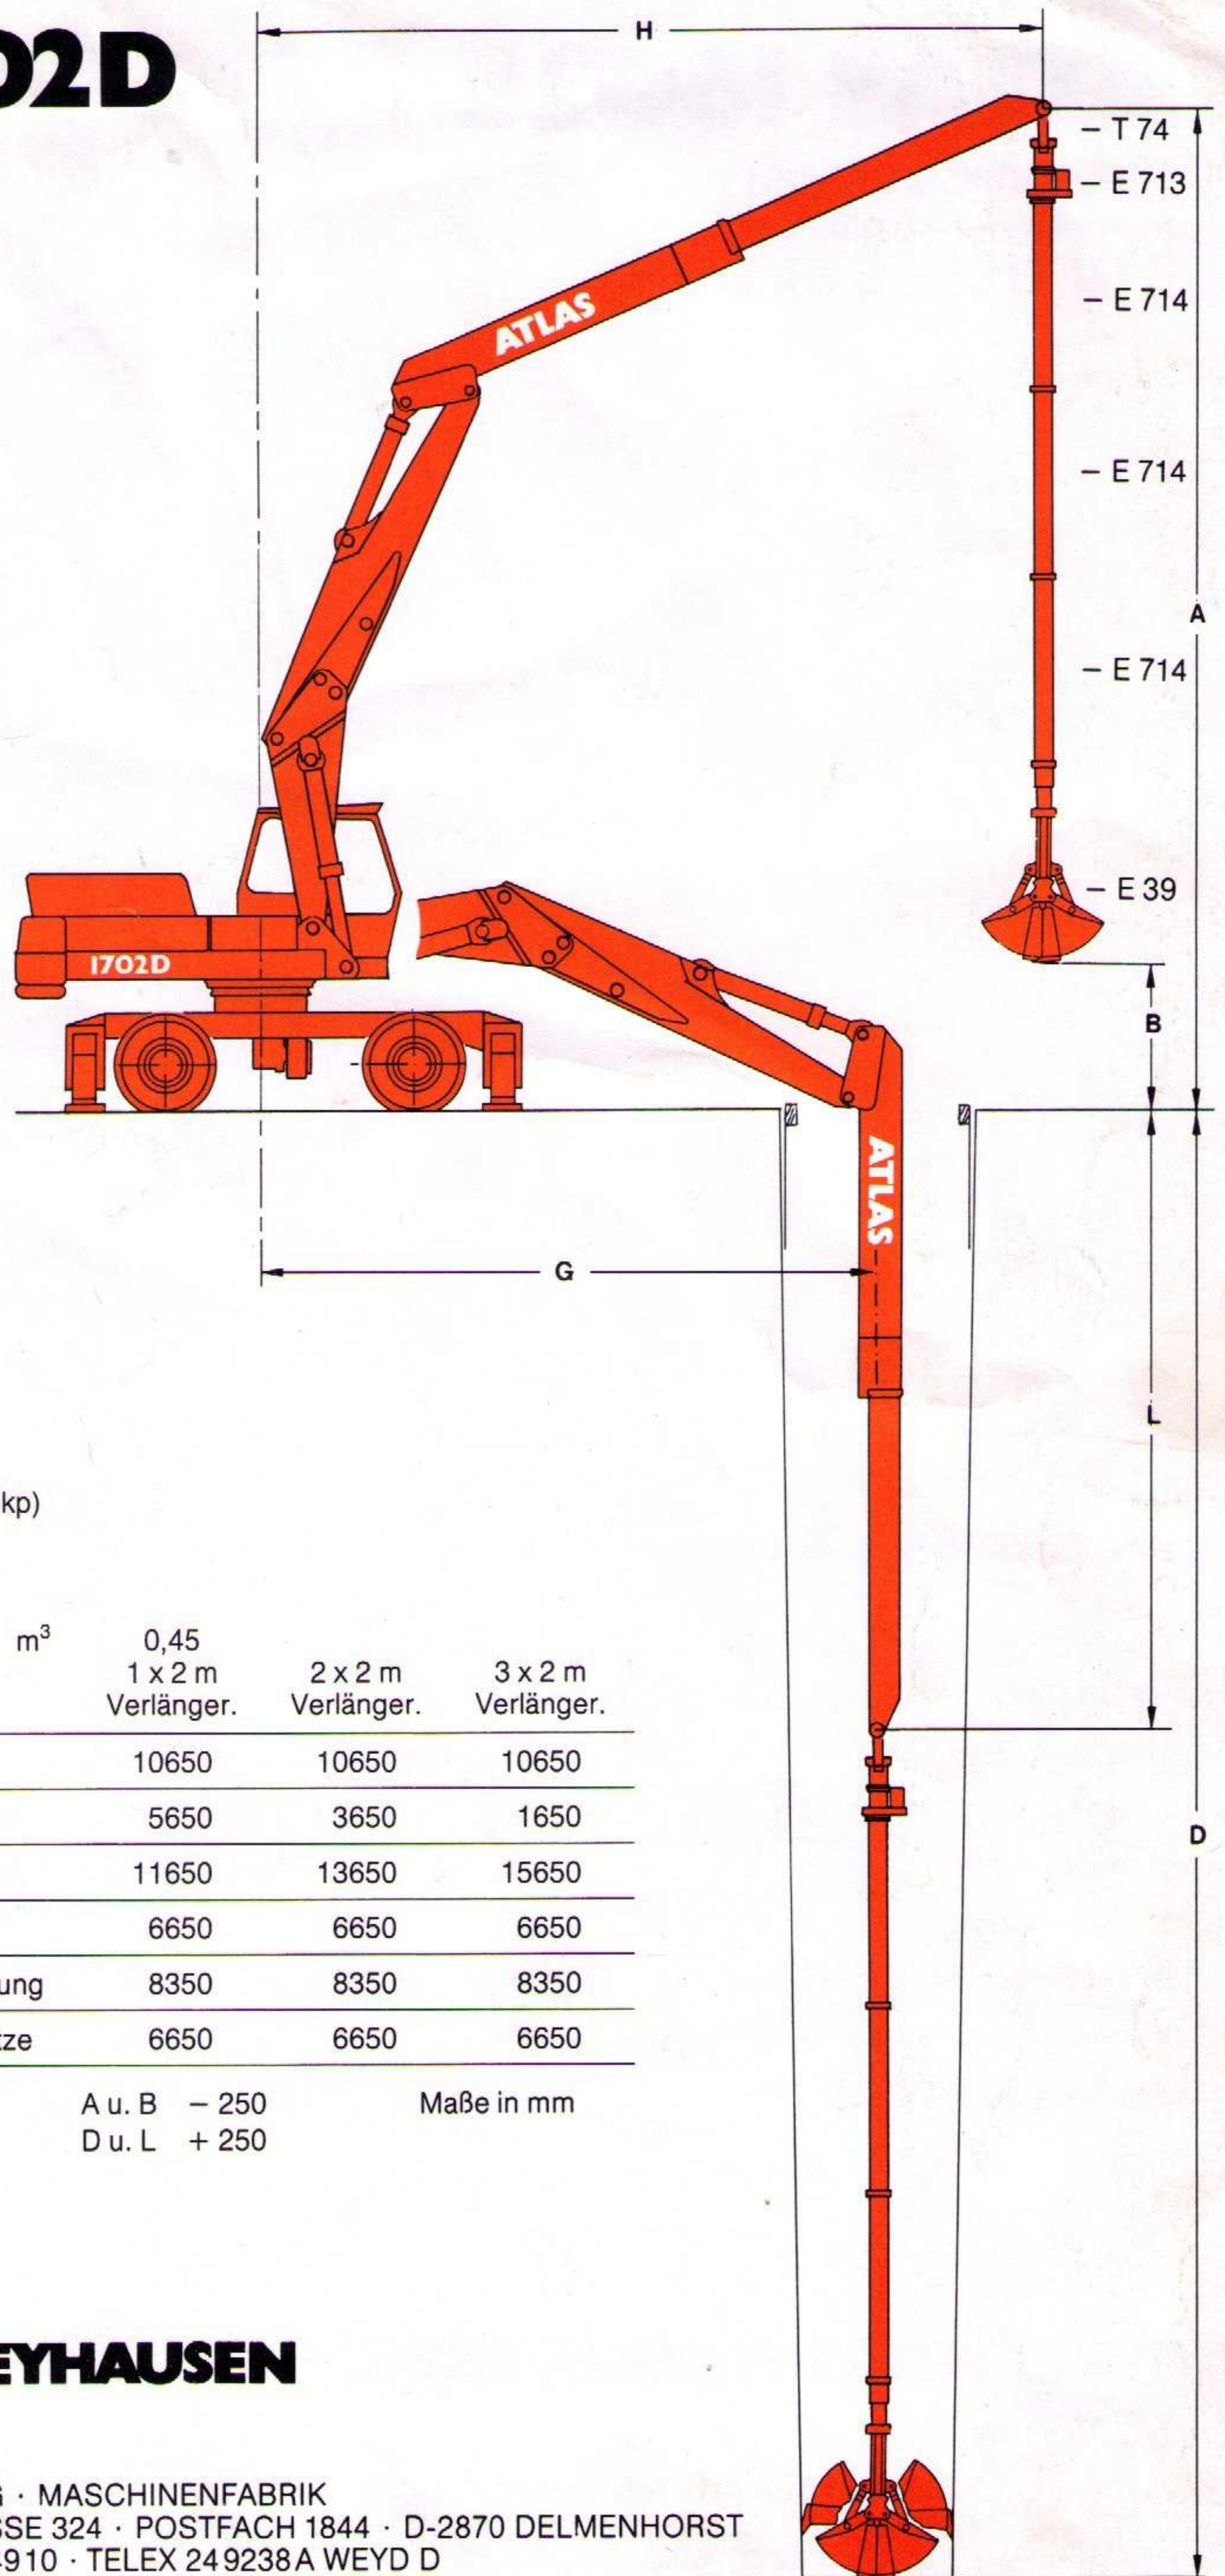

ATLAS 1702D

Tiefgreifausrüstung
gezeichnet mit der Armausführung
C 70, C 714, D 714

Greiferschließkraft max. 73 kN (7300 kp)

Greiferinhalt	m ³	0,45		
Auslegerkombination		1 x 2 m	2 x 2 m	3 x 2 m
C 714 - D 714		Verlänger.	Verlänger.	Verlänger.
A Größte Höhe Knickarmspitze		10650	10650	10650
B Ausschütthöhe		5650	3650	1650
D Größte Grabtiefe		11650	13650	15650
G Grabweite		6650	6650	6650
H Ausladung bei höchster Armstellung		8350	8350	8350
L Tiefste Stellung der Knickarmspitze		6650	6650	6650

Maße für Raupenbagger:

A u. B - 250
D u. L + 250

Maße in mm

ATLAS-WEYHAUSEN

H. WEYHAUSEN KG · MASCHINENFABRIK
STEDINGER STRASSE 324 · POSTFACH 1844 · D-2870 DELMENHORST
TELEFON (04221) 4910 · TELEX 249238A WEYD D